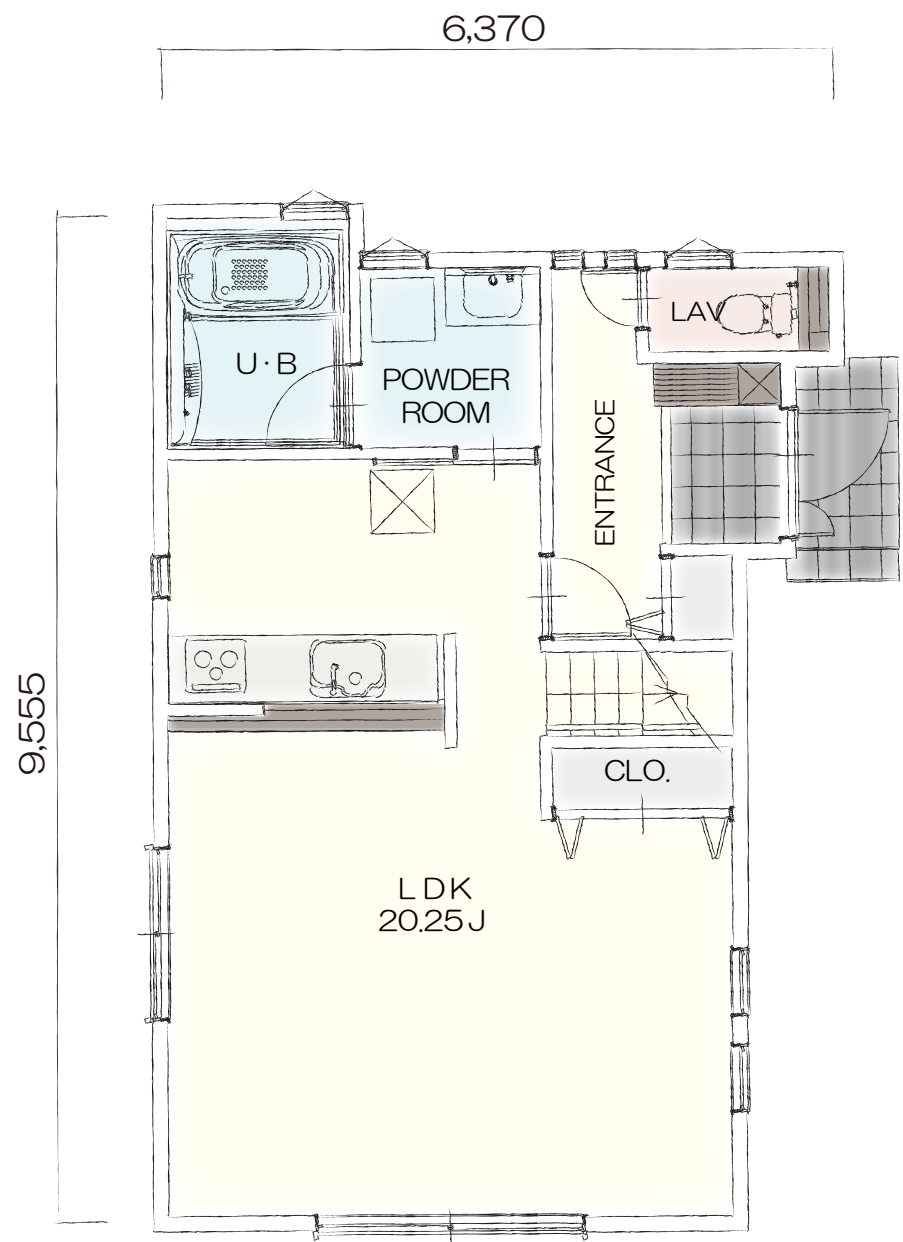

「ラ・ヴィレッジ」シリーズ

Plan E-011

- 水回りが集中しているなお掃除の移動がラクラク
- 家族の顔を見ながら過ごせるLDK
- 2部屋から出入りできるバルコニーは洗濯物もらくらく干せます

1F PLAN

2F PLAN

ELEVATION

間取り	4LDK
TOTAL	108.06 m ²
1F	52.17 m ²
2F	55.89 m ²
参考価格	1,980万円