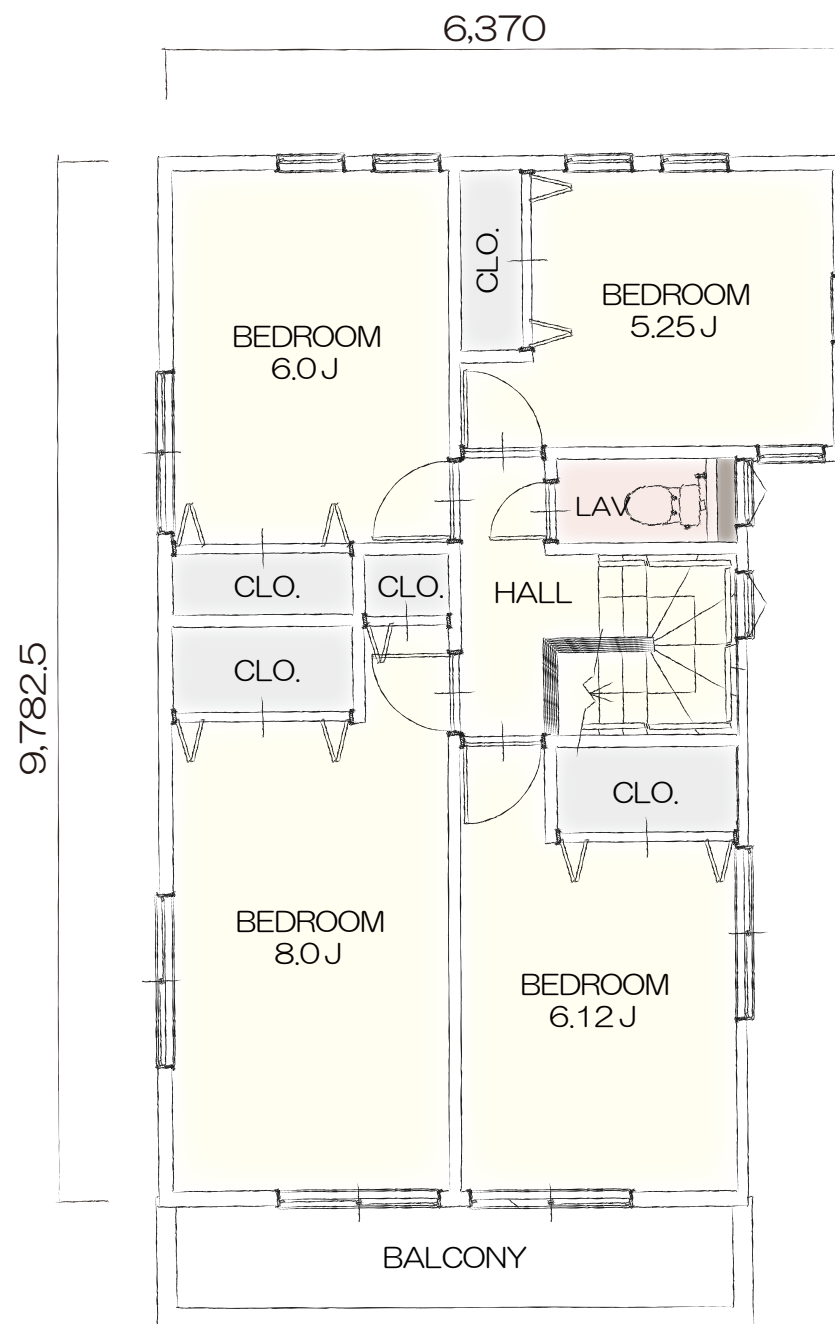

「ラ・ヴィレッジ」シリーズ

Plan E-011

- 水回りが集中しているなお掃除の移動がラクラク
- 家族の顔を見ながら過ごせるLDK
- 2部屋から出入りできるバルコニーは洗濯物もらくらく干せます

1F PLAN

2F PLAN

ELEVATION

間取り	4LDK
TOTAL	108.06 m ²
1F	52.17 m ²
2F	55.89 m ²
参考価格	1,980万円